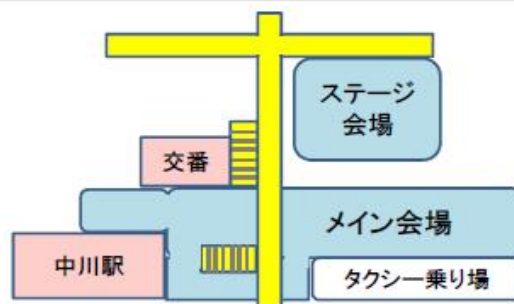

2013・秋 ふれあいフェスタ中川 開催のご案内

11/9(土)

雨天の時は翌日に順延

メイン会場でやるよ!

オープニングは、
“都筑太鼓”で賑やかに!!

【メイン会場】

恒例「フリーマーケット」

約20のお店が出現!!
ご自分だけの“逸品”をお探し下さい
(駅前タクシー乗り場付近)

美味しい・嬉しい「模擬店」

地元でお馴染みのお店や遠く東北地方から参加の団体など多数出店
(中川駅のすぐ近く)

【ステージ会場】

ステージ・パフォーマンス

以下の方々が出演予定(順不同)
皆さんお楽しみに!!
・ファイティング原田ボクシングジム
・H&M Total Beauty Produce
・こころ DANCE SCHOOL
・三好勲(マジックショー)
・枝里花(ライブステージ)

スペシャルステージ

冒険写真家による
「ビジュアルコンサート・
in キャンドルナイト」
(企画・構成: I love つづき)

今回は、“スピードくじ”の販売を行います
何が当たるかは“くじ”を引いてのお楽しみ!!
(ビンゴはお休み、ごめんなさい!)

【開催日】 平成25年11月9日(土)

*雨天時、ビジュアルコンサートはハウスクウェアへ場所を変更
それ以外の行事は、翌10日(日)に順延

【時間】 第1部: 午前11時~午後4時

*「ステージ・パフォーマンス」は午後1時~3時15分

第2部: 午後4時30分~ ビジュアルコンサート

【会場】 メイン会場: 中川駅前広場周辺

ステージ会場: 中川ふれあい広場(スポーツジム・パレット前)

【主催】 「ふれあいフェスタ中川」実行委員会

10/31 午前 保育園のハロウィンまち歩き

Twinkle kids、ベビーステーション、アヒル保育園のハロウィン歩きが商店街の協力であります。