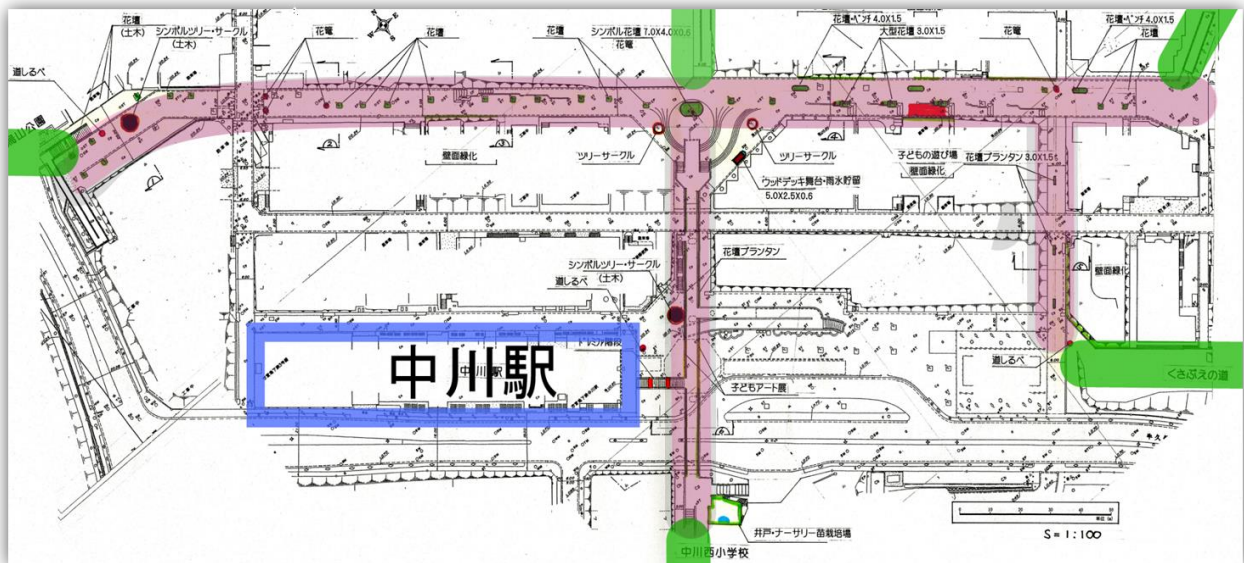

合格の赤いバラがつき、ヤッター!!

あなたの花壇を遊歩道に作りませんか！！

1. 事業内容

中川駅前商業地区の遊歩道を誰もが楽しく・集う空間、地域の中心に再生します。

2. コンセプト

4月から整備工事に入りますので、もっと大きな力が必要です。中川駅周辺の住民、学校、町内会、商店、地権者、市民活動グループの皆様のご協力をお願いいたします。

- ① 中川商業地域を周辺住民の憩いの中心に再生するために、まちづくり、子どもの遊び場、散歩、植栽等に関心のある、様々な年代の方の参加を募集しています。
- ② 中央遊歩道の花壇の一部は、花づくりをしてみたい方のマイガーデンとして楽しんでいただきます。個人、グループで花壇づくりをしたい方は、お申し込みください。